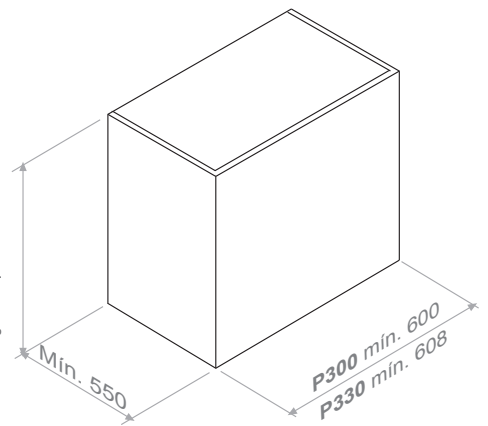

Esquemas medidas / Technical Drawings

Altura mínima para campanas especiales 500 mm.
Minimum height for special hoods 500 mm.

Acceso / Access WEB
P-300

Acceso / Access WEB
P-330

Acceso a esquemas para confirmar las medidas.
Access to the scheme to confirm hood dimension details.